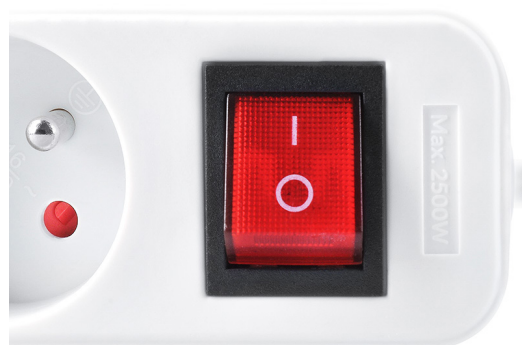

### Prodlužovací přívod, 5 zásuvek, bílý, vypínač, 1,5m

- počet zásuvek: 5
- průřez vodičů: 3 x 1 mm<sup>2</sup>
- typ kabelu: H05VV-F3
- lomená vidlice
- barva: bílá
- délka: 1,5m
- 230V/10A
- vypínač